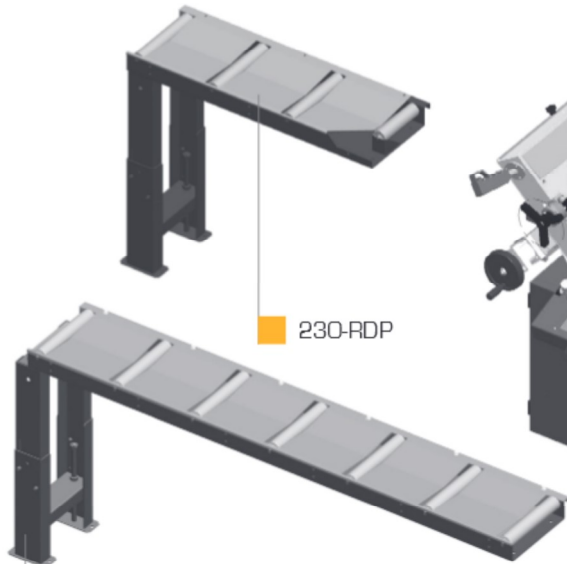

PEGAS

	S (mm)	Vmin (mm)	Vmax (mm)
R	290	760	980

- OZD 1000
- OZD 2000
- OZD 3000
- OZD 4000
- OZD 5000
- OZD 6000

- OZ 1000
- OZ 2000
- OZ 3000
- OZ 4000
- OZ 5000
- OZ 6000

OZ 0000

230-OZM

RD VR-290

230-RDZ