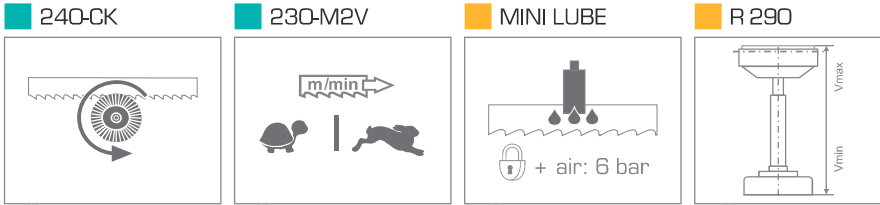

PEGAS

	S (mm)	Vmin (mm)	Vmax (mm)
R	290	760	980

- OZD 1000
- OZD 2000
- OZD 3000
- OZD 4000
- OZD 5000
- OZD 6000

- OZ 1000
- OZ 2000
- OZ 3000
- OZ 4000
- OZ 5000
- OZ 6000

OZ 0000

230-OZM

RD VR-290

230-RDZ